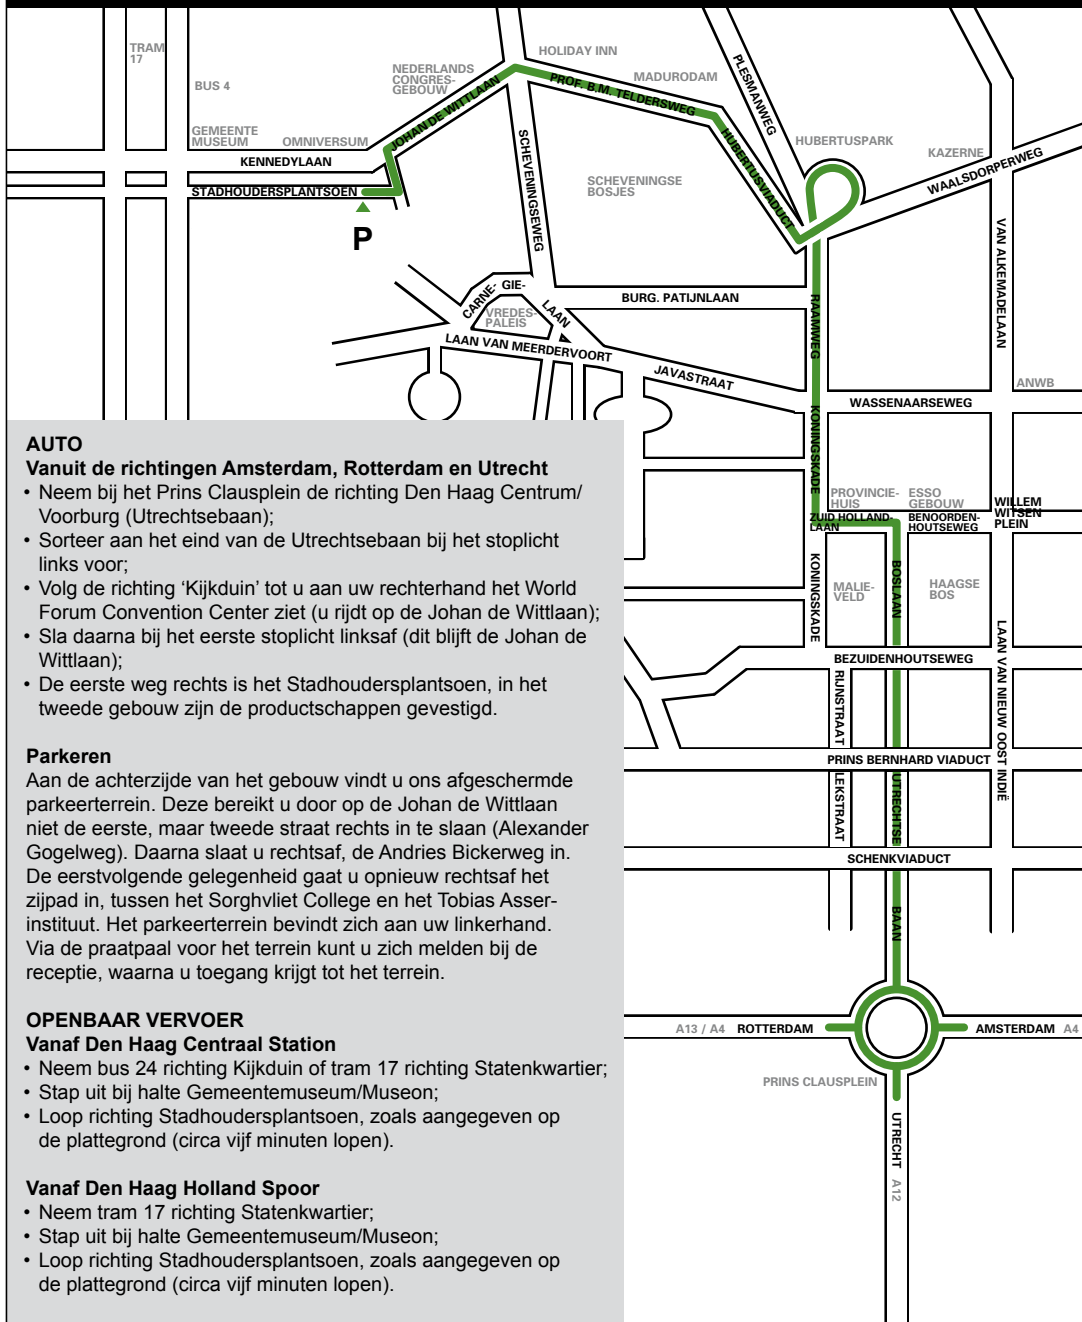

**AUTO**

**Vanuit de richtingen Amsterdam, Rotterdam en Utrecht**

- Neem bij het Prins Clausplein de richting Den Haag Centrum/ Voorburg (Utrechtsebaan);
- Sorteert aan het eind van de Utrechtsebaan bij het stoplicht links voor;
- Volg de richting 'Kijkduin' tot u aan uw rechterhand het World Forum Convention Center ziet (u rijdt op de Johan de Wittlaan);
- Sla daarna bij het eerste stoplicht linksaf (dit blijft de Johan de Wittlaan);
- De eerste weg rechts is het Stadhoudersplantsoen, in het tweede gebouw zijn de productschappen gevestigd.

**Parkeren**

Aan de achterzijde van het gebouw vindt u ons afgeschermd parkeerterrein. Deze bereikt u door op de Johan de Wittlaan niet de eerste, maar tweede straat rechts in te slaan (Alexander Gogelweg). Daarna slaat u rechtsaf, de Andries Bickerweg in. De eerstvolgende gelegenheid gaat u opnieuw rechtsaf het zijpad in, tussen het Sorghvliet College en het Tobias Asser Instituut. Het parkeerterrein bevindt zich aan uw linkerhand. Via de praatpaal voor het terrein kunt u zich melden bij de receptie, waarna u toegang krijgt tot het terrein.

**OPENBAAR VERVOER**

**Vanaf Den Haag Centraal Station**

- Neem bus 24 richting Kijkduin of tram 17 richting Statenkwartier;
- Stap uit bij halte Gemeentemuseum/Museum;
- Loop richting Stadhoudersplantsoen, zoals aangegeven op de plattegrond (circa vijf minuten lopen).

**Vanaf Den Haag Holland Spoor**

- Neem tram 17 richting Statenkwartier;
- Stap uit bij halte Gemeentemuseum/Museum;
- Loop richting Stadhoudersplantsoen, zoals aangegeven op de plattegrond (circa vijf minuten lopen).